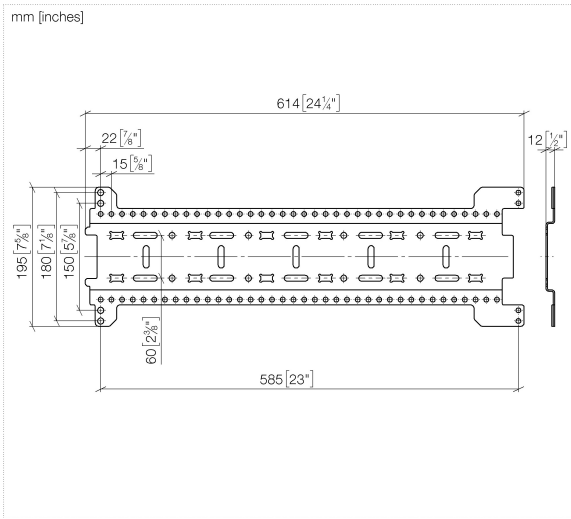

xGRID Juego de carriles de montaje -

12 370 970 90

- Ancho 555mm
- Altura 135 mm
- Profundidad 12 mm
- Tornillos de fijación

Este juego incluye 2 carriles de montaje xGrid incl. material de sujeción

Encontrará más información sobre el carril de montaje xGRID en el catálogo Showerbook.

xGRID Juego de carriles de montaje -

12 370 970 90

xGRID Juego de carriles de montaje -

12 370 970 90

Lista de piezas de recambios

N°	Número de artículo	Denominación	Cantidad de montaje	Plazo de entrega
1	04 30 31 054 00 90	juego de fijación	4	2
2	04 30 30 212 00 90	juego de fijación	2	60