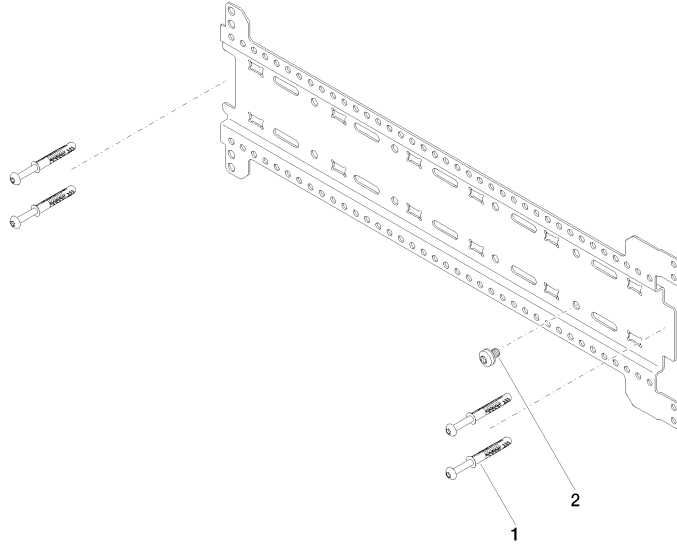

xGRID Juego de carriles de montaje -

12 370 970 90

- Ancho 555mm
- Altura 135 mm
- Profundidad 12 mm
- Tornillos de fijación

Este juego incluye 2 carriles de montaje xGrid incl. material de sujeción

Encontrará más información sobre el carril de montaje xGRID en el catálogo Showerbook.

xGRID Juego de carriles de montaje -

12 370 970 90

xGRID Juego de carriles de montaje -

12 370 970 90

Lista de piezas de recambios

N°	Número de artículo	Denominación	Cantidad de montaje	Plazo de entrega
1	04 30 31 054 00 90	juego de fijación	4	2
2	04 30 30 212 00 90	juego de fijación	2	60